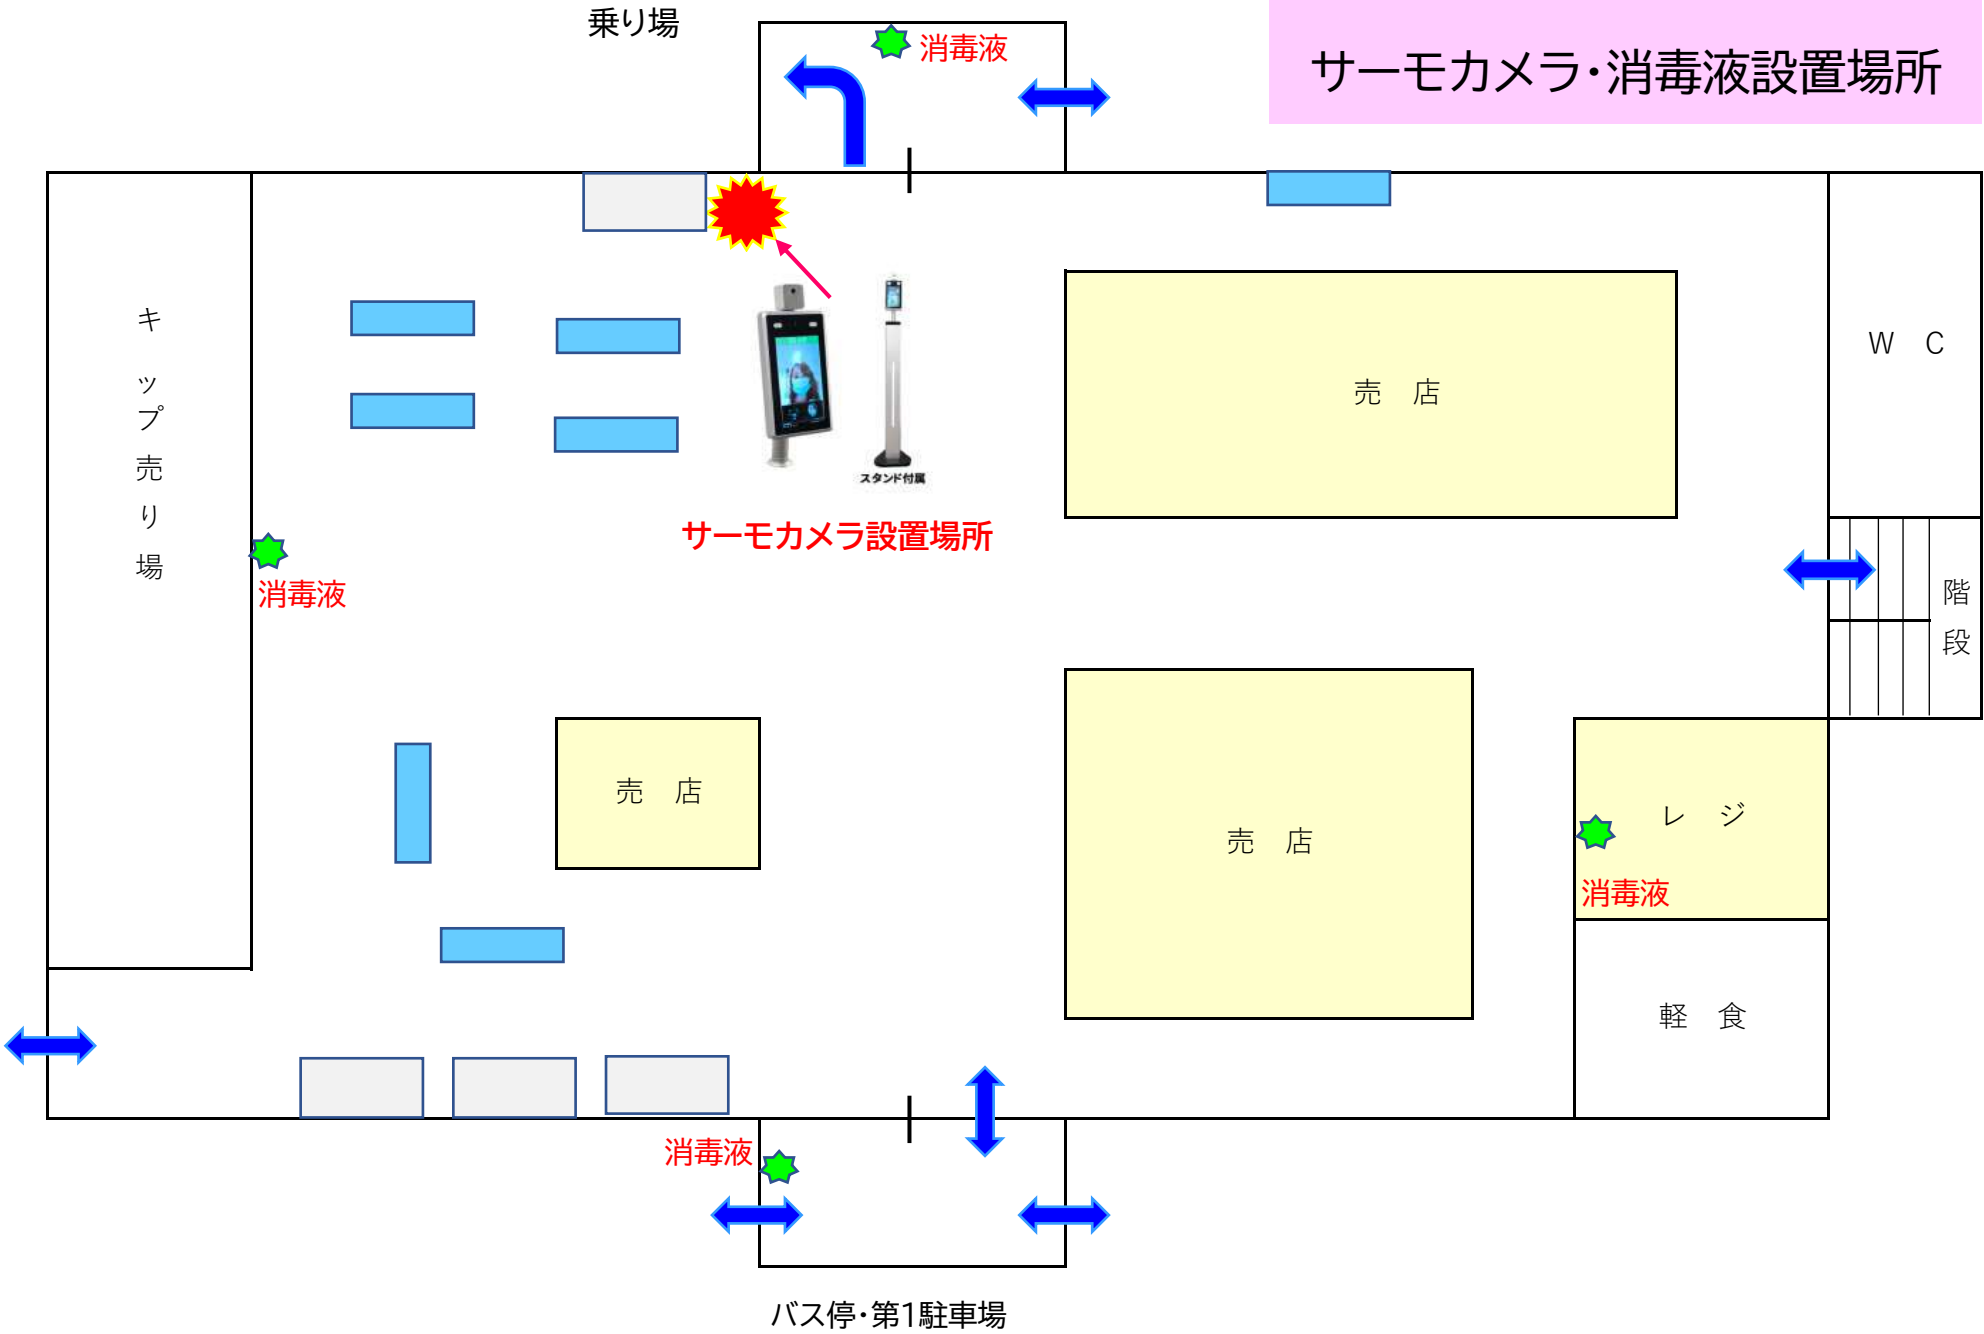

# 師崎乗船センター1F

サーモカメラ・消毒液設置場所

# 河和港乗船センター

ご乗船の際には、必ずご自身で検温の上乗り場へお越してください。