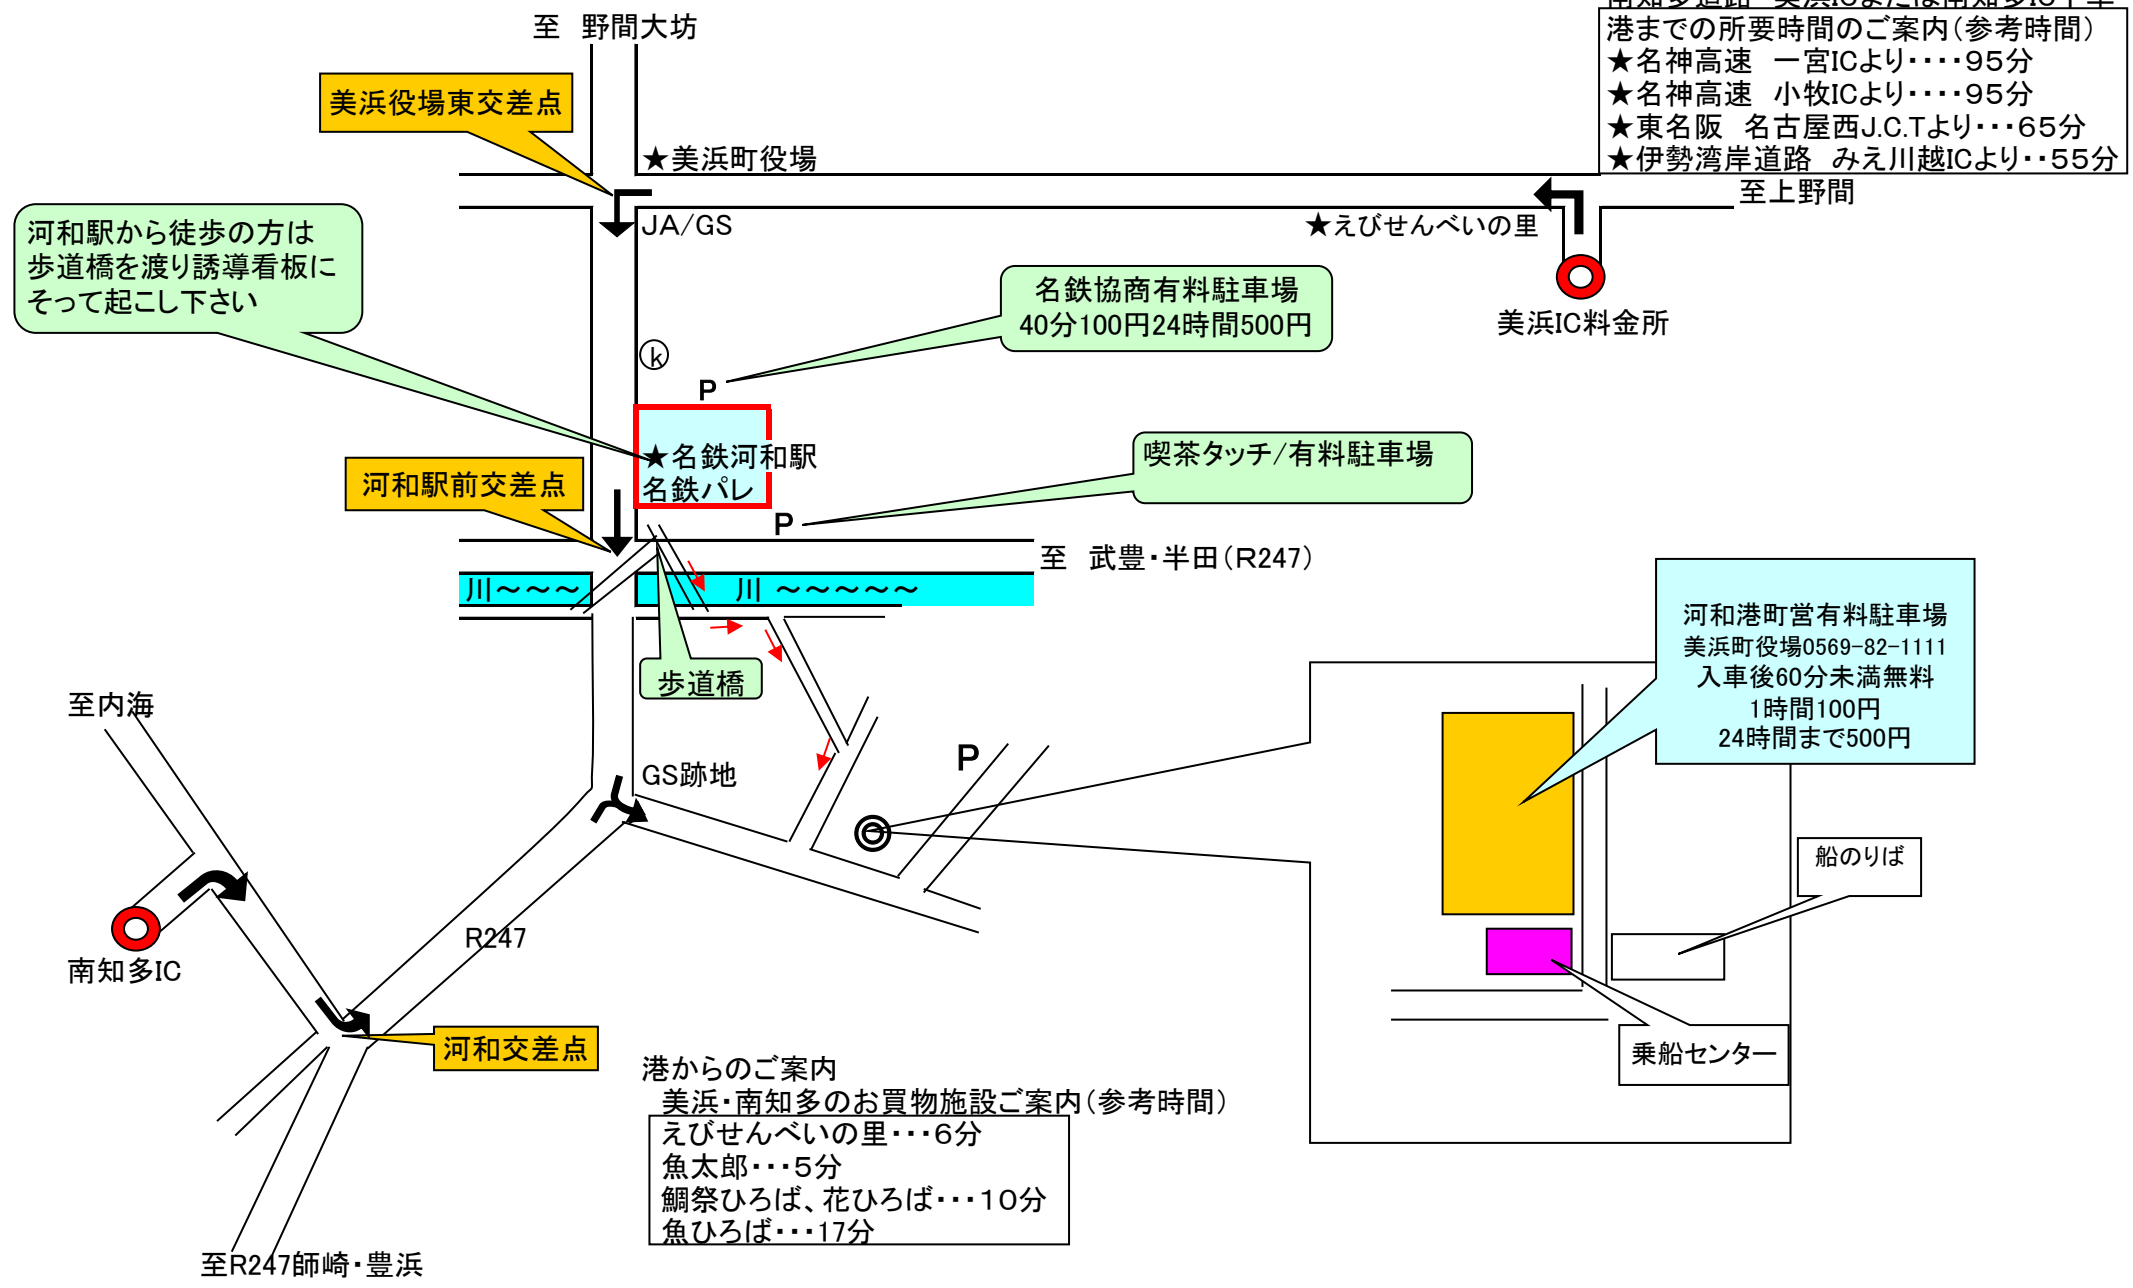

河和港名鉄高速船のりば案内図

愛知県知多郡美浜町大字河和字北屋敷276

名鉄海上観光船株式会社 河和営業所 TEL/FAX:0569-82-0270

URL <http://www.meikaijo.co.jp>

南知多道路 美浜ICまたは南知多IC下車

港までの所要時間のご案内(参考時間)

- ★名神高速 一宮ICより・・・95分
- ★名神高速 小牧ICより・・・95分
- ★東名阪 名古屋西J.C.Tより・・・65分
- ★伊勢湾岸道路 みえ川越ICより・・・55分

河和駅から徒歩の方は
歩道橋を渡り誘導看板に
そって起こし下さい

美浜役場東交差点

★美浜町役場

JA/GS

★えびせんべいの里

名鉄協商有料駐車場
40分100円24時間500円

美浜IC料金所

河和駅前交差点

★名鉄河和駅
名鉄パレ

喫茶タッチ/有料駐車場

至 武豊・半田(R247)

歩道橋

GS跡地

至内海

南知多IC

河和交差点

至R247師崎・豊浜

河和港町営有料駐車場
美浜町役場0569-82-1111
入車後60分未満無料
1時間100円
24時間まで500円

船のりば

乗船センター

港からのご案内
美浜・南知多のお買物施設ご案内(参考時間)
えびせんべいの里・・・6分
魚太郎・・・5分
鯛祭ひろば、花ひろば・・・10分
魚ひろば・・・17分